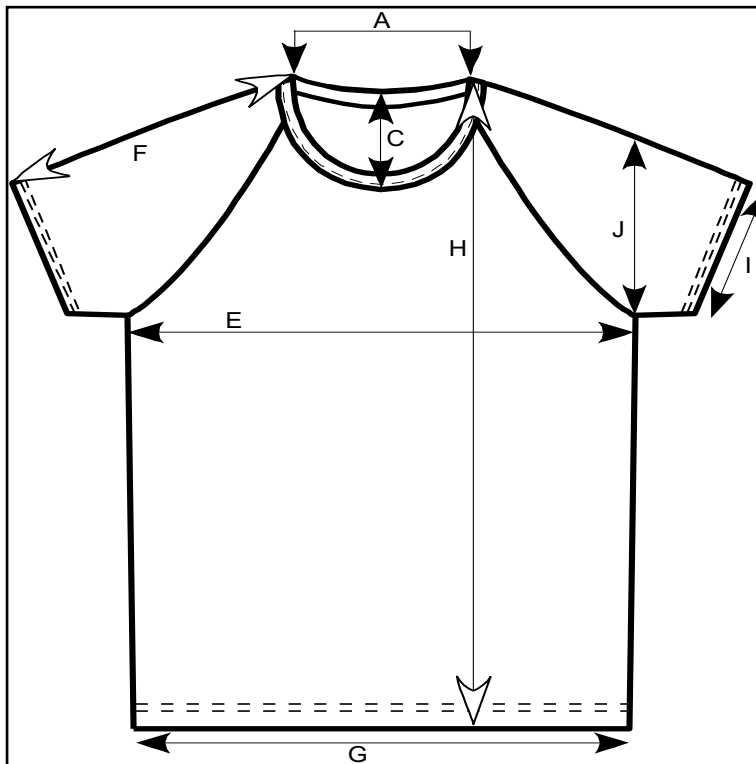

## Size measurements / Målskema

Childrens sizes are updated 24.09.2012

Artikel: 2030 - YES Active V-neck t-shirt

Size		4/6	8/10	12/14	XS	S	M	L	XL	2XL	3XL	4XL
A	Neck领宽 Nakke	14	14	14	14	14,5	15	15,5	15,5	16	16,5	17
B	Neckdrop back领深 Nakkefald bag	2	2	2	2	2	2	2	2	2	2	2
C	Neckdrop front from CB前领深 Nakkefald for	10	10	10	11	12	12	13	13	14	14	15
D	Rib width neck领滚边宽 Rib vidde hals	1,5	1,5	1,5	1,5	1,5	1,5	1,5	1,5	1,5	1,5	1,5
E	1/2 Chest 1/2胸宽 1/2 Bryst	32	36	40	46	48	50	52,5	55	57,5	60	64
F	Shoulder Skulder	8	9	10	11	12	13	14	15	16	17	19
G	Sleeve length Ærmelængde	11	13	15	19	20	22	23	24	25	26	27
H	Length衣长 Længde	48	53	59	69	71	73	75	77	79	81	82
I	1/2 Cuff 1/2袖口 1/2 Manchet	12	13	14	14	15	16	17	18	19	20	21
J	1/2 Armhole 1/2夹围 1/2 Ærmegab	15	17	19	22	23	24	25	26	27	28	29
K	1/2 Bottom 1/2 Bund	32	36	40	46	48	50	52,5	55	57,5	60	64

V-NECK T-SHIRT

5XL

17
2
15
1,5
68
20
28
83
21
29
68